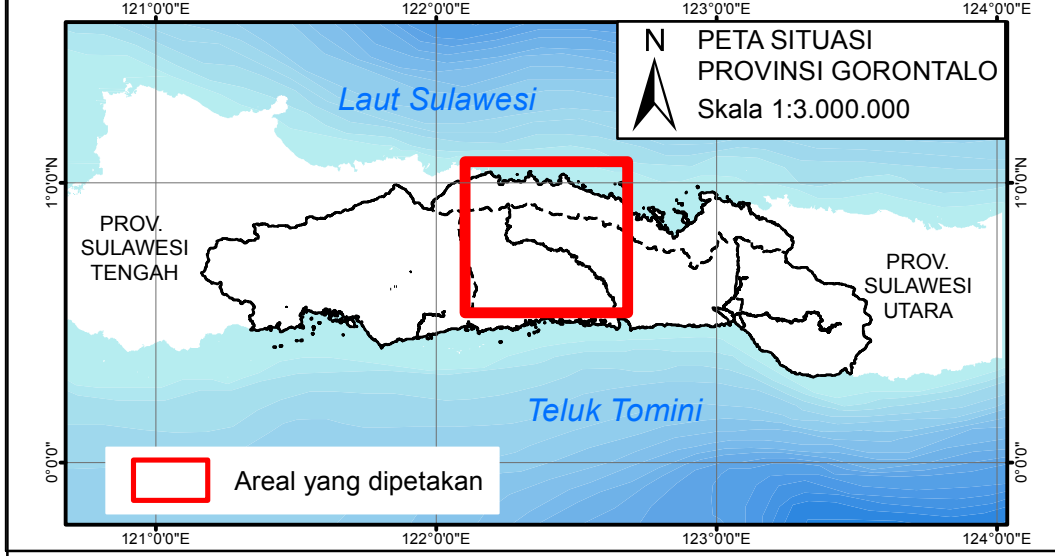

LEMBAGA / INST	LOKASI			SKEMA	NAMA IUPHKM / HPH / HTR	Jumlah Ang Kelompok	LUAS (Ha)	No SK	Tanggal S
	KABUPA	KECAMAT	DESA						
KPH IV GORONTALO UTARA	Gorontalo U	Angrek	Monas	HD	HD MONAS	14	1405K.1164/MENLHK-PSKL/PKPS/PSL.0/31/2018	13 Maret 2018	
		Biau	Potanga	HD	HD POTANGA	58	585K. 5183/MENLHK-PSKL/PKPS/PSL.0/8/2018	18 Agustus 2018	
		Biau	Bohulo	HD	HD BOHULO	25	256K. 4669/MENLHK-PSKL/PKPS/PSL.0/5/2018	18 Agustus 2018	
		Sumalata	Kikia	HKM	KTH TANJUNG HIJAU 160	104	1046K.3543 / MENLHK - PSKL / PKPS / PSL.0/16/2018	20 Desember 2018	
		Sumalata	Kasia	HD	HD KASIA	30	309K. 5832/MENLHK-PSKL/PKPS/PSL.0/9/2018	6 September 2018	
		Sumalata	Puncak Mandir	HD	HD MANDIRI JAYA	57	578K. 5262/MENLHK-PSKL/PKPS/PSL.0/8/2018	18 Agustus 2018